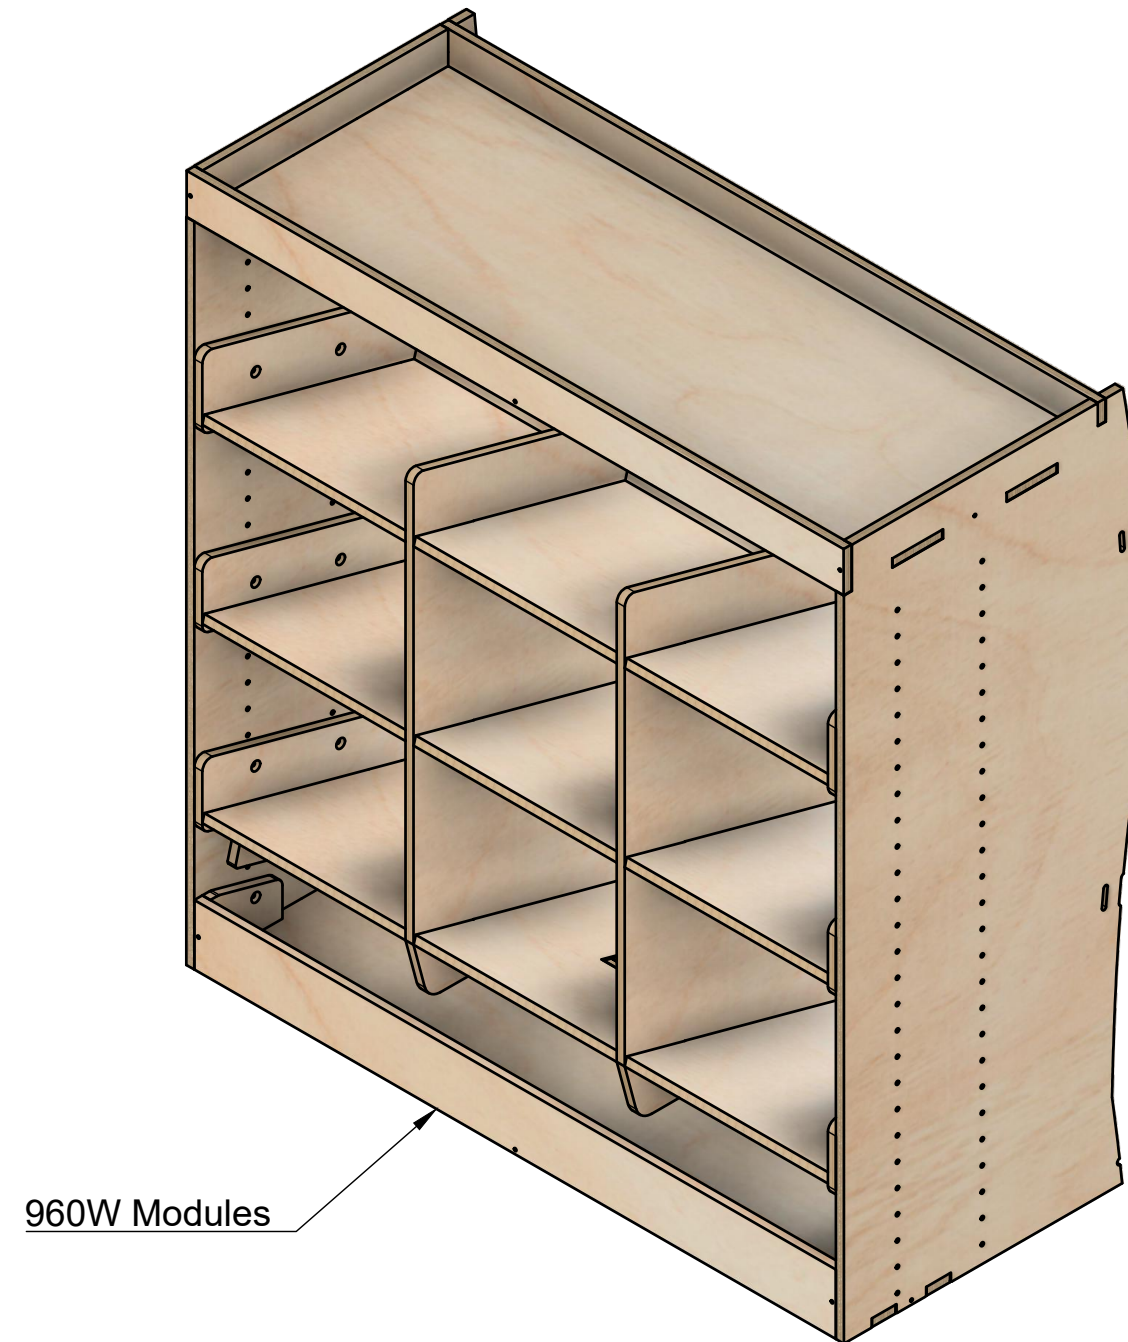

Renault Trafic | 2014on | L1H1 (SWB) | Panel Van  
Vauxhall Vivaro | 2014-19 | L1H1 (SWB) | Panel Van  
Nissan NV300 | 2016on | L1H1 (SWB) | Panel Van  
Fiat Talento | 2016-20 | L1H1 (SWB) | Panel Van

## Euro Crate Rack | FF272

SKU: TVN\_14\_L1\_PSL\_Euro\_F272